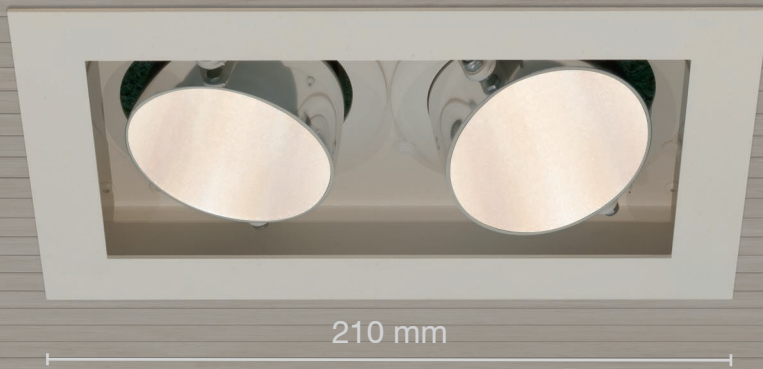

## Kardan Einbaustrahler

Individuell drehbar 360° und +/-20° schwenkbar, Leistung 2 x 12 Watt oder 1 x 12 Watt, LED

Typ BK 260482 / BK 360490

**interferenz**<sup>®</sup>  
innovation in light

Anfrage per mail →