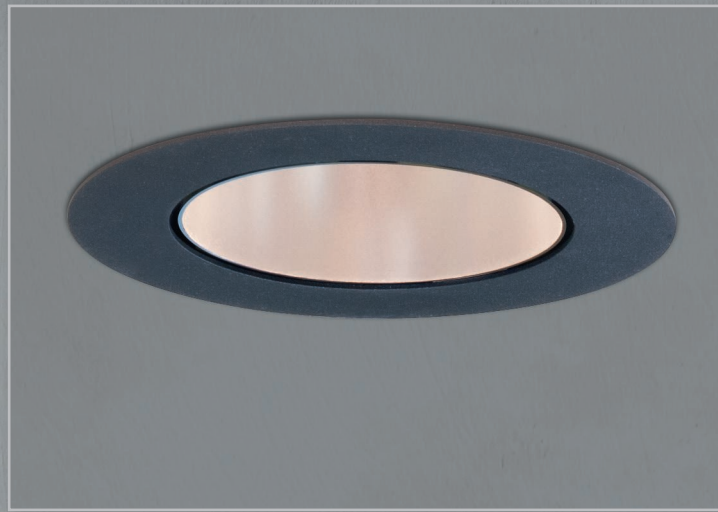

Christuskirche
Bordesholm

25°

ø 165 mm

Einbau-Schwenkstrahler

Schwenkbar bis 25°, Leistung 24 Watt, LED

Typ BK 260480

interferenz[®]
innovation in light

Anfrage per mail →