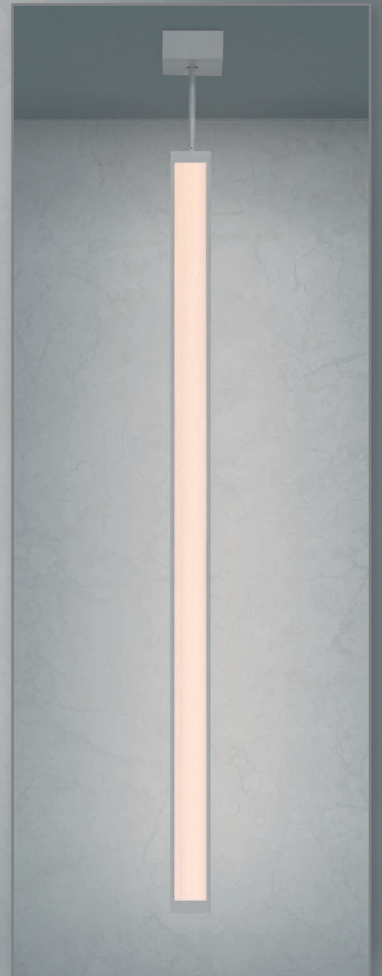

1500 mm

Lineare Pendelleuchte

Opal-Satiniertes-Acrylkörper, Leistung 29 Watt, LED

Typ BK 260208