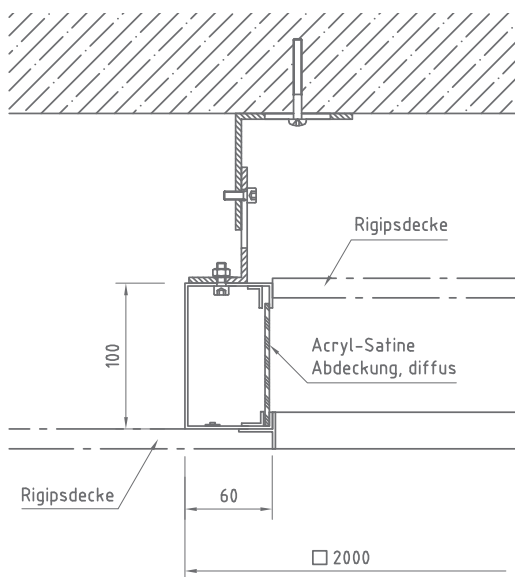

LED-Lichtvoute 15 W/m

Lichttechnisches Prinzip

Diffuse Strahlung in unterschiedlichen Farben.

Einsatzort	Innenbereich, z.B. Gipskarton
Lichtstrahlung	RGB + Warmweiß RGB + Weiß
DALI 4-Kanal dimmbar	
Schutzart-/klasse	IP 44 / II
Abmessungen	2,0 x 2,0 m andere Abmessungen auf Anfrage

Typ BK 255205

Weitere Typen auf Anfrage, technische und formale Änderungen Irrtum vorbehalten, lichttechnische Daten und Zubehör gemäß Anlage bzw. auf Anfrage

Aktuelle Leistungsdaten siehe Interferenz LED-Datenblatt - andere Leistungen möglich