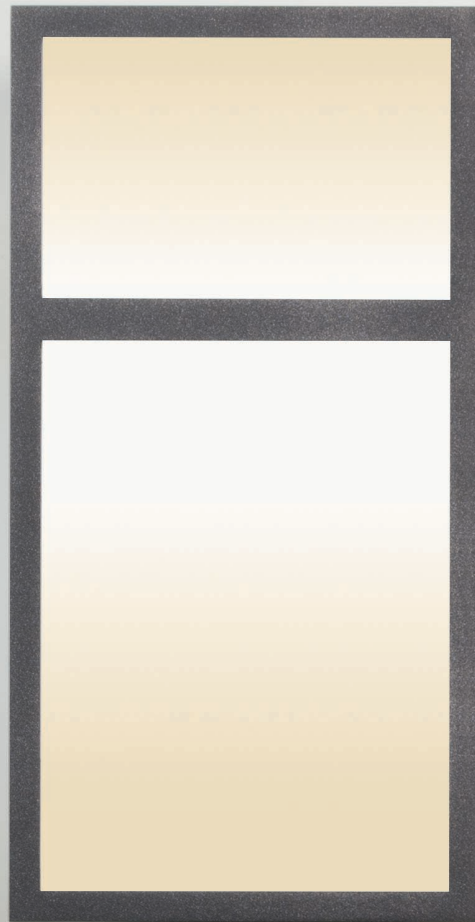

# Charlottenhöfe Berlin

180 mm

Bilder: Linus Lintner Fotografie

## Wandleuchte

Weiß opales Kunstglas, Leistung 24 Watt, LED