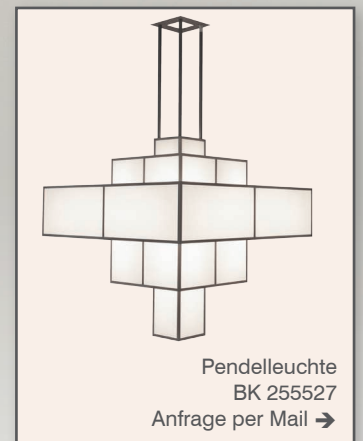

# Charlottenhöfe Berlin

180 mm

Bilder: Linus Lintner Fotografie

## Wandleuchte

Weiß opales Kunstglas, Leistung 24 Watt, LED