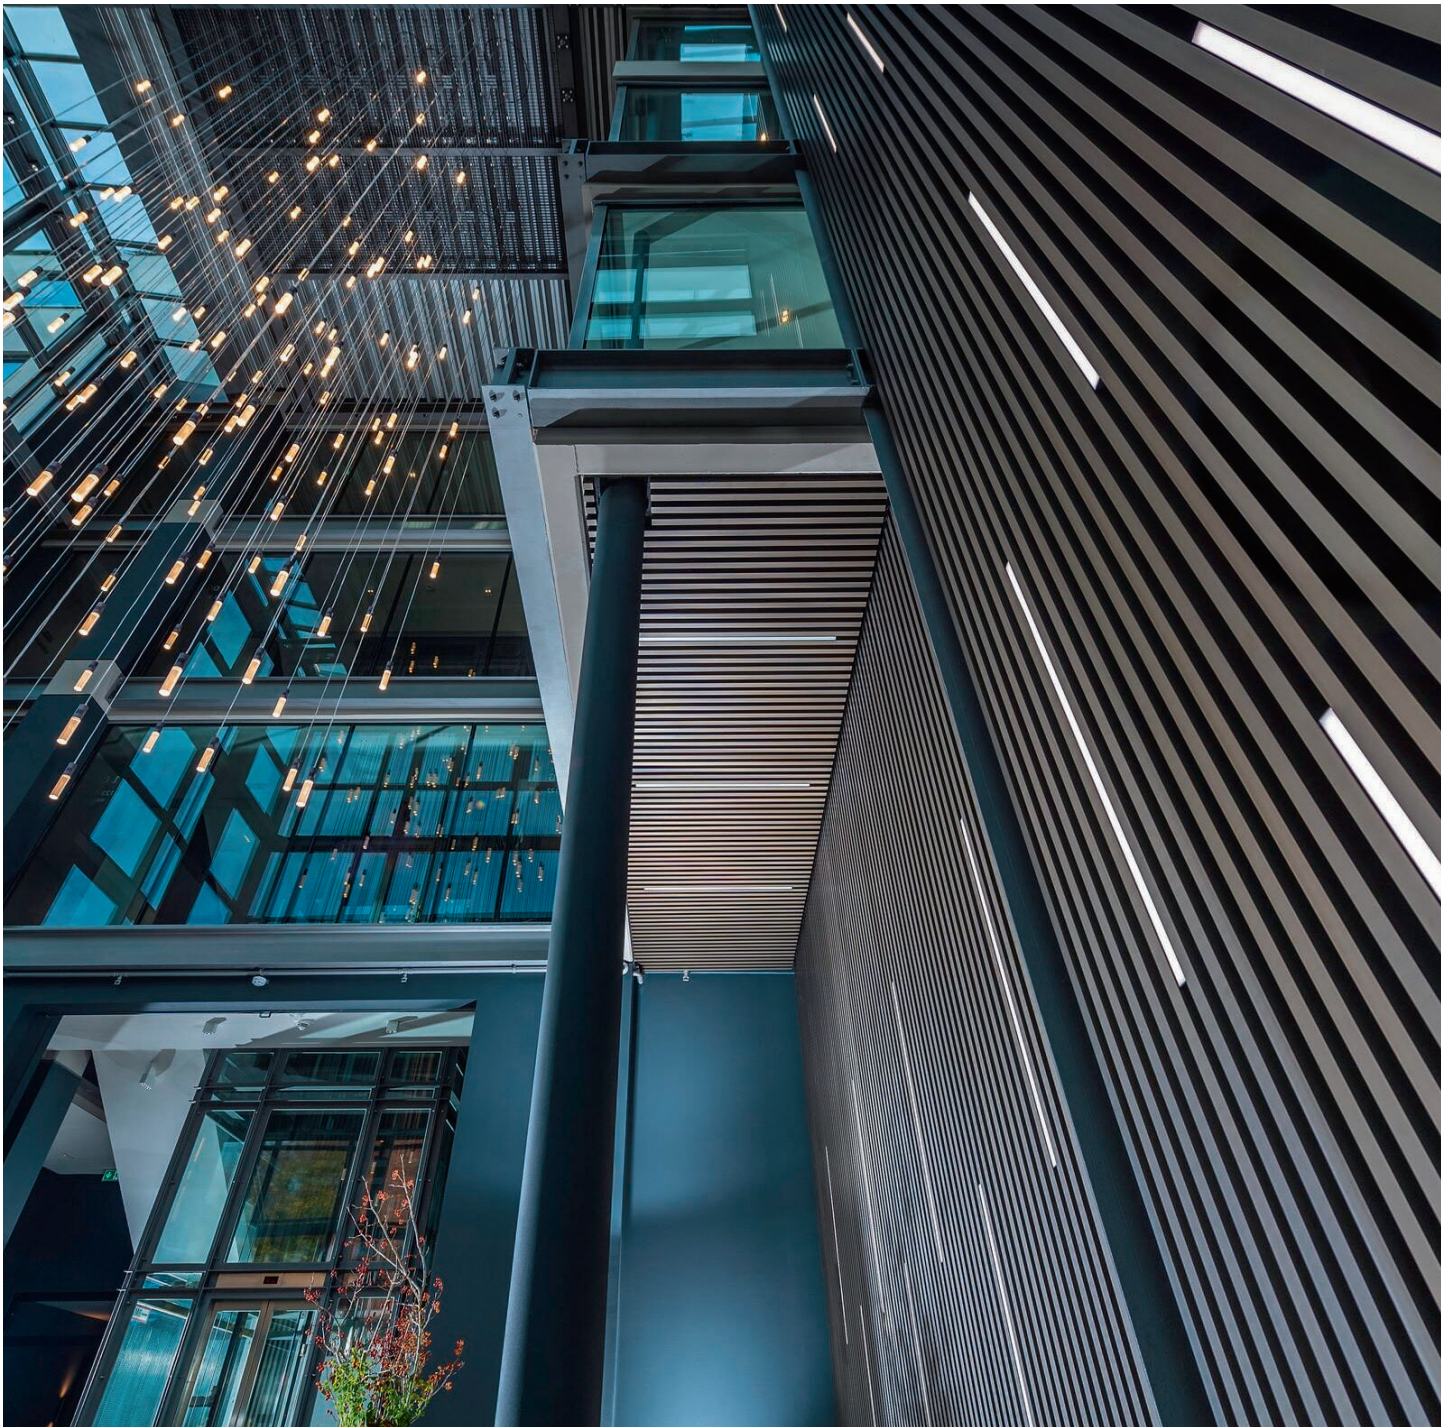

Clipper Boardinghouse - Hamburg Michel

Im Zuge der kompletten Modernisierung von Ausstattung und Interior Design wurde im Foyer des Clipper Boardinghouse Hamburg-Michel auch die Beleuchtung neu gestaltet.

Die Beleuchtung, bestehend aus 144 LED-Pendelleuchten, wirkt wie ein Kunstwerk. Im zwölf Meter hohen Foyer sind die Pendelleuchten in unterschiedlichen Längen angebracht und erzeugen ein visuelles Erlebnis, das bereits von weitem sichtbar ist.

Fotos: © Clipper Boardinghouses | Marco Moog

So wird eine einladende Atmosphäre geschaffen, die den Besucher in ihren Bann zieht. Die geschickte Anordnung und die Vielfalt der Längen erzeugen ein Lichtspiel, das die gesamte Lobby in ein harmonisches Ambiente taucht.