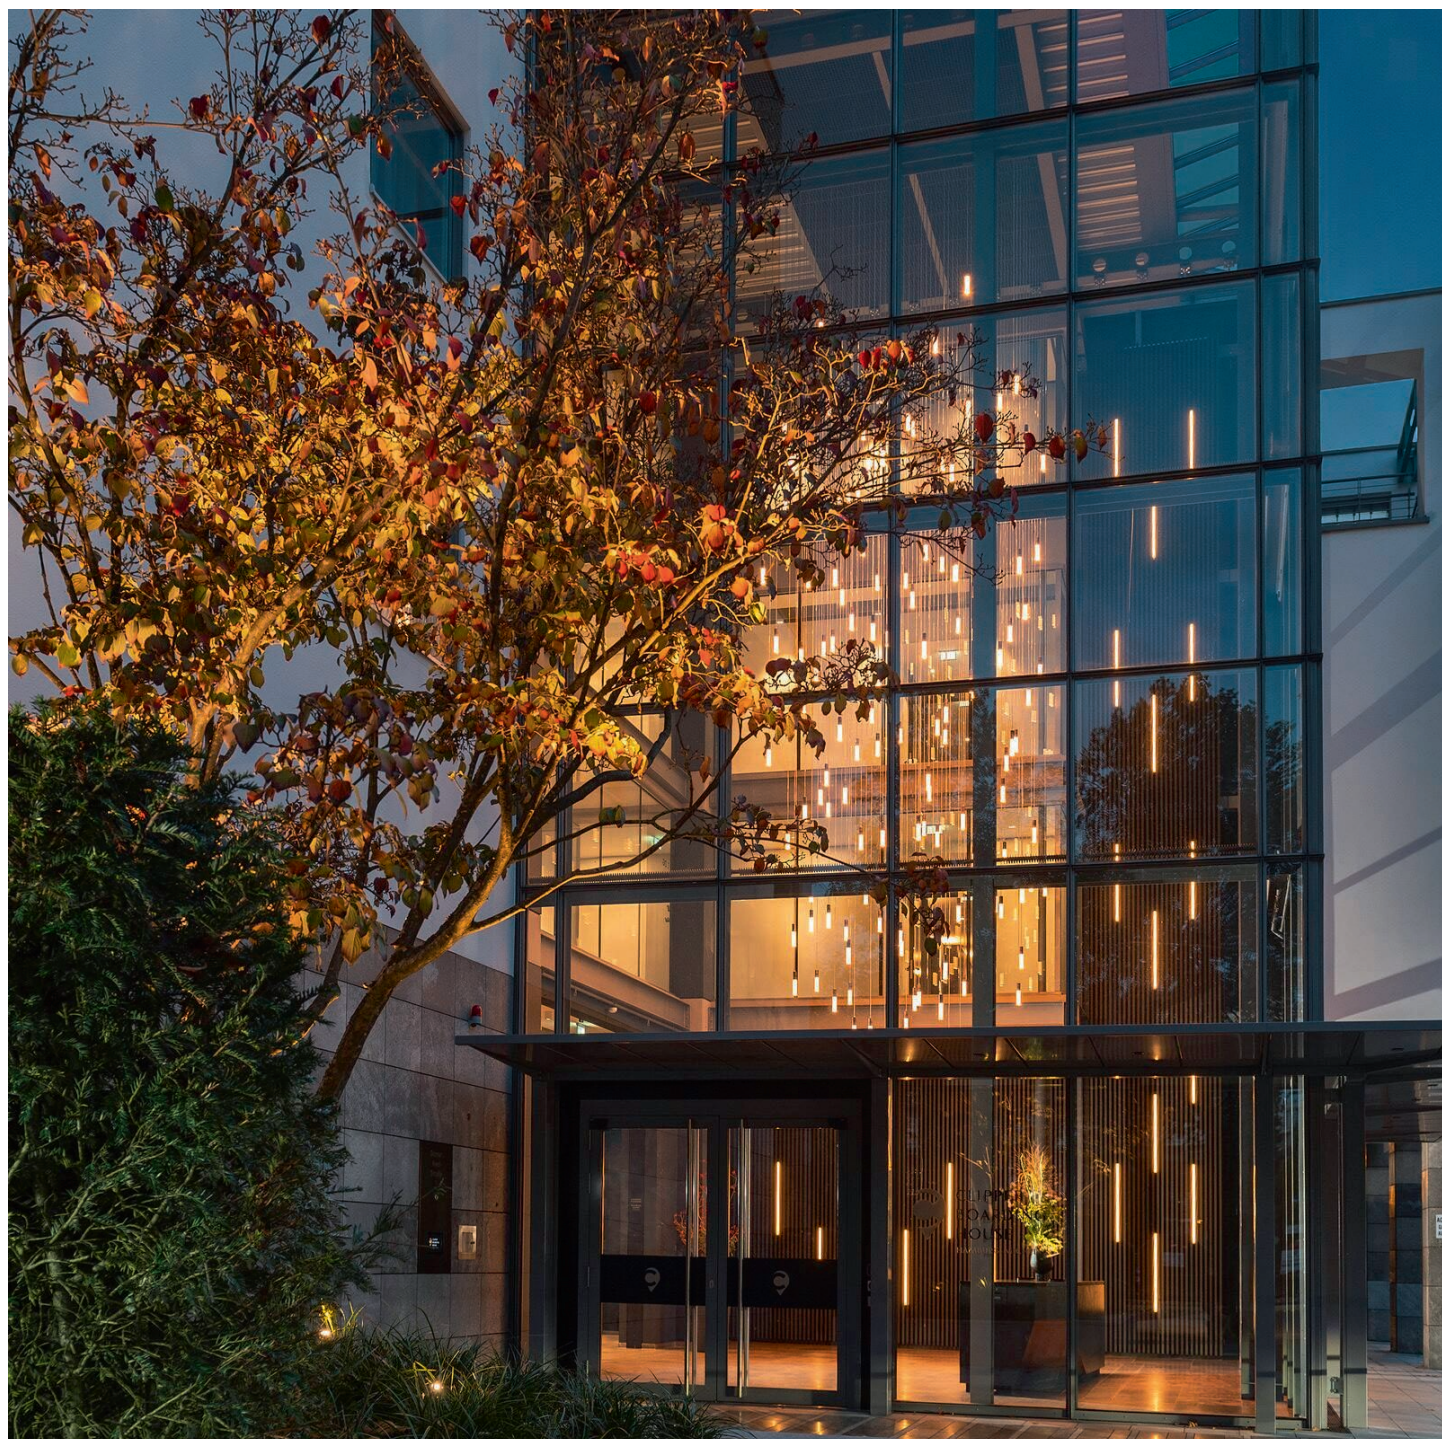

Clipper Boardinghouse - Hamburg Michel

Im Zuge der kompletten Modernisierung von Ausstattung und Interior Design wurde im Foyer des Clipper Boardinghouse Hamburg-Michel auch die Beleuchtung neu gestaltet.

Die Beleuchtung, bestehend aus 144 LED-Pendelleuchten, wirkt wie ein Kunstwerk. Im zwölf Meter hohen Foyer sind die Pendelleuchten in unterschiedlichen Längen angebracht und erzeugen ein visuelles Erlebnis, das bereits von weitem sichtbar ist.

Fotos: © Clipper Boardinghouses | Marco Moog

So wird eine einladende Atmosphäre geschaffen, die den Besucher in ihren Bann zieht. Die geschickte Anordnung und die Vielfalt der Längen erzeugen ein Lichtspiel, das die gesamte Lobby in ein harmonisches Ambiente taucht.