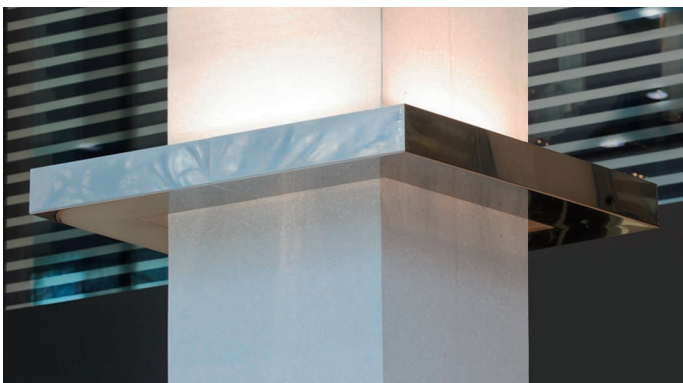

Sevens Shoppingmall -Düsseldorf

Umsetzung einer Designvorgabe von organischen Steh- und Pendelleuchten für den Gastronomiebereich im Untergeschoss und Leuchten zur Deckenaufhellung für den Eingangsbereich der Sevens Shoppingmall in Düsseldorf.

Fotos: Linus Lintner

Die spiegelnden Oberflächen sorgen für eine großzügige und dynamische Wahrnehmung im Atrium. Die farbigen Innenflächen der Leuchten schaffen eine warme Wohlfühlatmosphäre und laden so zum längeren Verweilen ein.

Speziell entwickelte Leuchten zur Deckenaufhellung für den Eingangsbereich der Sevens Shoppingmall.