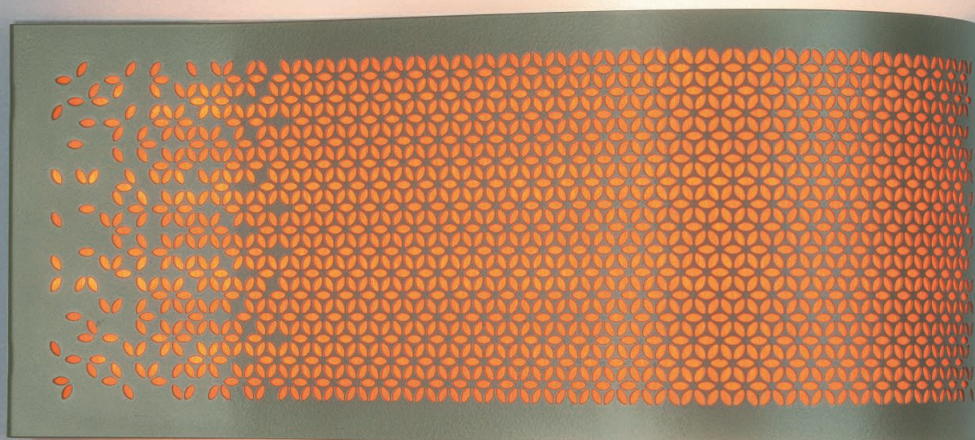

Hotel Europäischer Hof Hamburg

352 mm

Wandleuchte

1 Uplight/3 Downlight, indirekte lineare Hinterleuchtung, Leistung 21 Watt, LED

Typ BK 256218